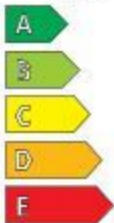

ENERG

ROTALLA

6090250

155R12C 88/86 N

C2

D

D